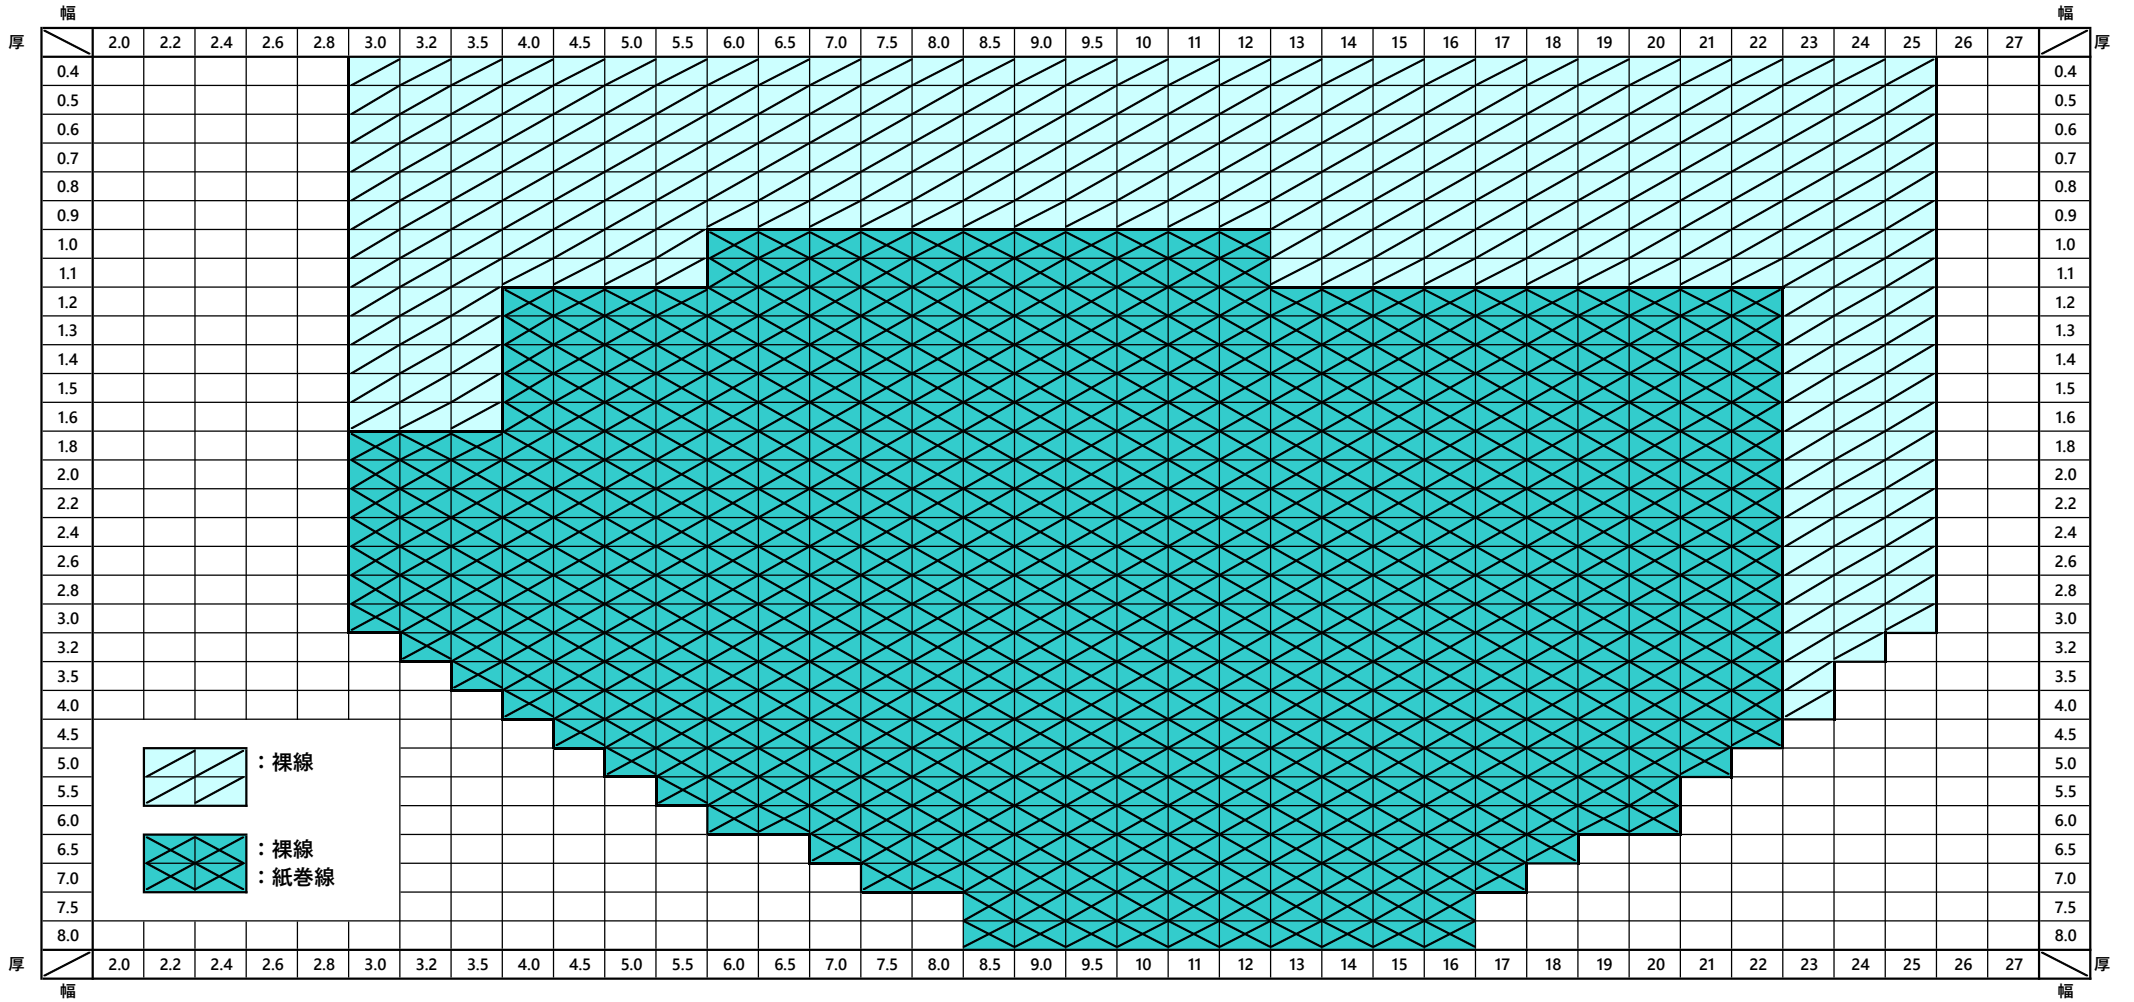

# アルミ平角線 紙巻線・裸線 製造可能サイズ範囲

- ① 2007, 05, 16 作成
- ② 2011,09,23 見直し
- ③ 2012,09,01 厚さ7.5～8.0追記改訂。